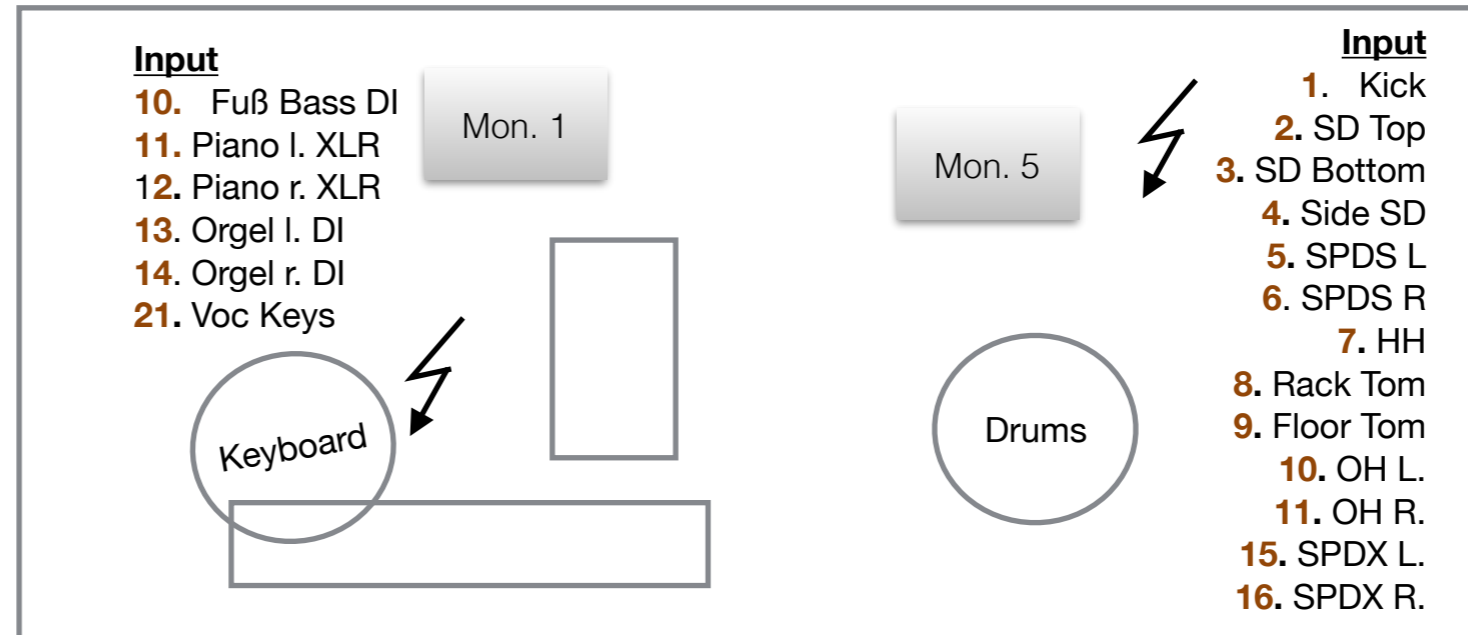

Floyd P. & the Swing Club 2020

Input List FOH

1. Kick Beta 91
2. SD Top SM57
3. SD Bottom Clip
4. Samples DI
5. HH CK 391 o.ä.
6. Rack Tom Clip
7. Floor Tom Clip
8. OHL. CK 391 o.ä.
9. OHR. CK 391 o.ä.
10. Fuß Bass DI
11. Piano l. XLR out
12. Piano r. XLR out
13. Orgel l. DI
14. Orgel r. DI
15. SPDX L. DI
16. SPDX R. DI
17. Git e609
18. Posaune MD421 o.ä.
19. Trompete SM58 o.ä.
20. Saxofone RE20 o.ä.
21. Voc. Keyboard SM58
22. Voc Gitarre SM58
23. Lead Voc. (own) Mic

Technik Rider stand
Januar 2020.
Bühne mind. 8mx6m
6 Positionen Schuko.
Drumriser und Key
Riser 5m x 2m
max. 0,40m hoch!

Digitalpulte nur nach vorheriger Absprache!!! Yamaha, Avid bevorzugt. Bei analogen Pulten
2 x FX + 4 x Kompressoren + 4 x Gate. Schön wäre eine geschmackvolle Ausleuchtung der Bühne.
Wir freuen uns über Euren Rückruf!!! Heiko Wiederhold 0172/7973117