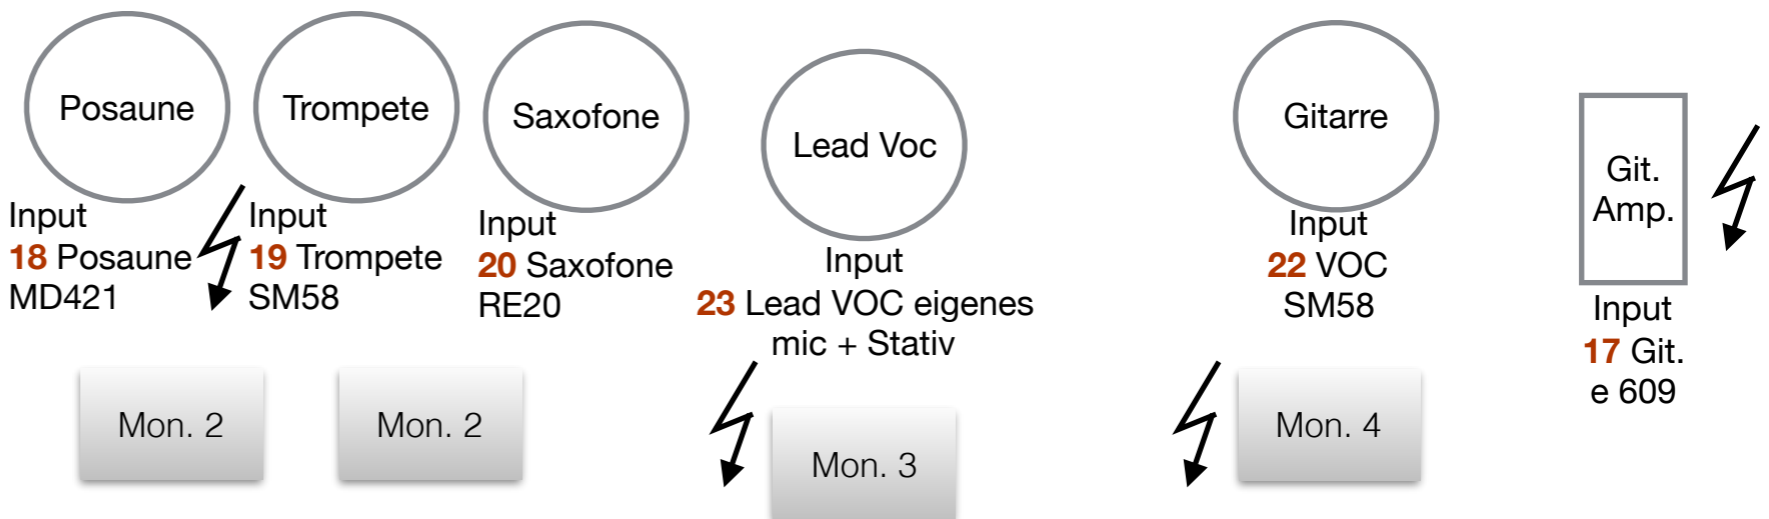

Floyd P. & the Swing Club 2020

Input List FOH

1. Kick Beta 91
2. SD Top SM57
3. SD Bottom Clip
4. Samples DI
5. HH CK 391 o.ä.
6. Rack Tom Clip
7. Floor Tom Clip
8. OHL. CK 391 o.ä.
9. OHR. CK 391 o.ä.
10. Fuß Bass DI
11. Piano l. XLR out
12. Piano r. XLR out
13. Orgel l. DI
14. Orgel r. DI
15. SPDX L. DI
16. SPDX R. DI
17. Git e609
18. Posaune MD421 o.ä.
19. Trompete SM58 o.ä.
20. Saxofone RE20 o.ä.
21. Voc. Keyboard SM58
22. Voc Gitarre SM58
23. Lead Voc. (own) Mic

Technik Rider stand
Januar 2020.
Bühne mind. 8mx6m
6 Positionen Schuko.
Drumriser und Key
Riser 5m x 2m
max. 0,40m hoch!

Digitalpulte nur nach vorheriger Absprache!!! Yamaha, Avid bevorzugt. Bei analogen Pulten
2 x FX + 4 x Kompressoren + 4 x Gate. Schön wäre eine geschmackvolle Ausleuchtung der Bühne.
Wir freuen uns über Euren Rückruf!!! Heiko Wiederhold 0172/7973117